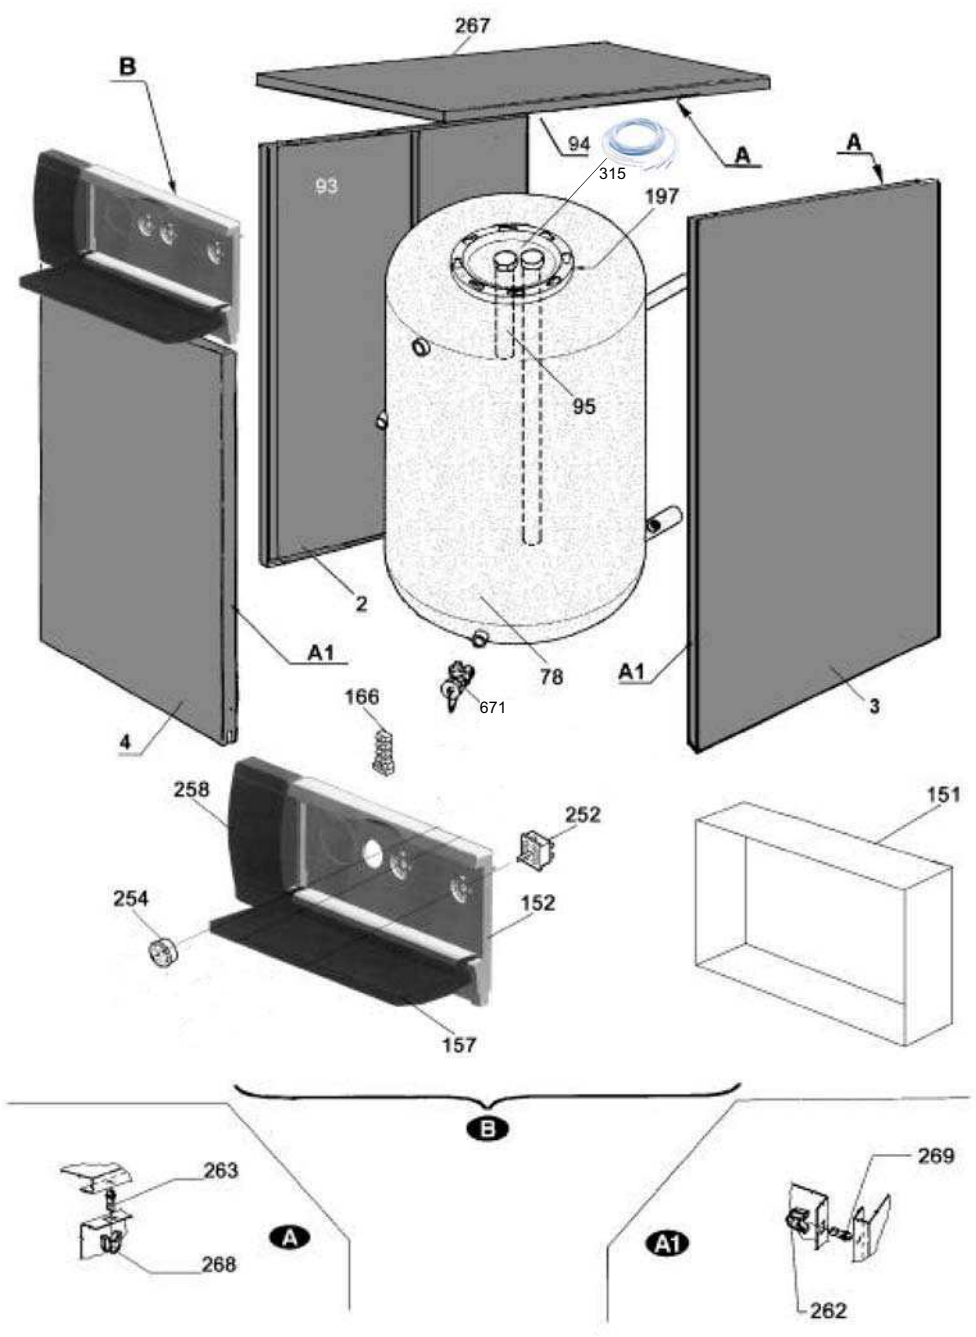

Tab 391

Данные о запчастях (26). Изделие - KSG714122113, UB 80 (KSG71412211)

Позиция на чертеже	Артикул	Английское наименование	Русское наименование	Рекомендованная розничная цена в у.е.
2	3628370	LEFT PANEL LUNA UB80	Панель левая	102.11
3	3628350	RIGHT PANEL LUNA UB80	Панель правая	102.11
4	3628400	PANEL LUNA UB80	Панель передняя	0
78	711109400	INSULATED TANK ASS. 80L /TAP	Бак бойлера с термоизоляцией	1050.18
78	3610760	STORAGE TANK ASSEMBLY	Бак бойлера с термоизоляцией	0
93	3202210	SIDE INSULATION	Термоизоляция	0
94	3202190	TOP INSULATION	Термоизоляция	0
95	3609530	ANODE 20X300	Анод магниевый	41.36
151	3401610	CONTROL PANEL COVER 2000	кожух электрической коробки	20.27
152	3628390	PRINT.CONT.PAN. LUNA UB 80/120	Крышка декоративная панели управления	0
157	3401620	CONTROL PANEL DOOR	крышка панели управления	26.49
166	5688410	TERMIN.BOARD WITH FUSE HOLD.2A	Колодка клеммная	5.16
197	3401040	FLANGE GASKET	Уплотнение фланца	40.76
252	8434550	SELECTOR SWITCH (4 POSITION)	переключатель режимов (4 положения)	8.48
254	8922510	THERMOMETER	Термометр	0
254	8922420	THERMOMETER	Термометр	0
258	3401630	CONTROL PANEL EXTENSION	Вставка панели управления	6.8
262	3400400	CLIP - DOOR PANEL - FEMALE - 10PCS	крепление для панелей котла (внутренний элемент) (УПАКОВКА - 10 шт)	9.12
263	3400390	CLIP - TOP PANEL - MALE - 10PCS	крепление для панелей котла (внешний элемент) (УПАКОВКА - 10 шт)	3.36
267	3112230	TOP PANEL UB 80	Панель верхняя	0
268	3400380	CLIP - SIDE PANELS - FEMALE - 10PCS	крепление для панелей котла (внешний элемент) (УПАКОВКА - 10 шт)	3.88
269	3400410	FASTENING M	крепление для панелей котла (внутренний элемент)	0
269	3402700	CLIP - SIDE PANELS - MALE - 10PCS	крепление для панелей котла (внутренний элемент) (УПАКОВКА - 10 шт)	2.68
315	8434260	TEMPERATURE SENSOR - DHW	Датчик температуры	14.76
671	5646780	DRAINING TAP G 1/2 (COPPER)	Кран сливной G 1/2	15.5
751	8434920	NTC SENSOR FOR BOILER	Датчик температуры бойлера	16.15